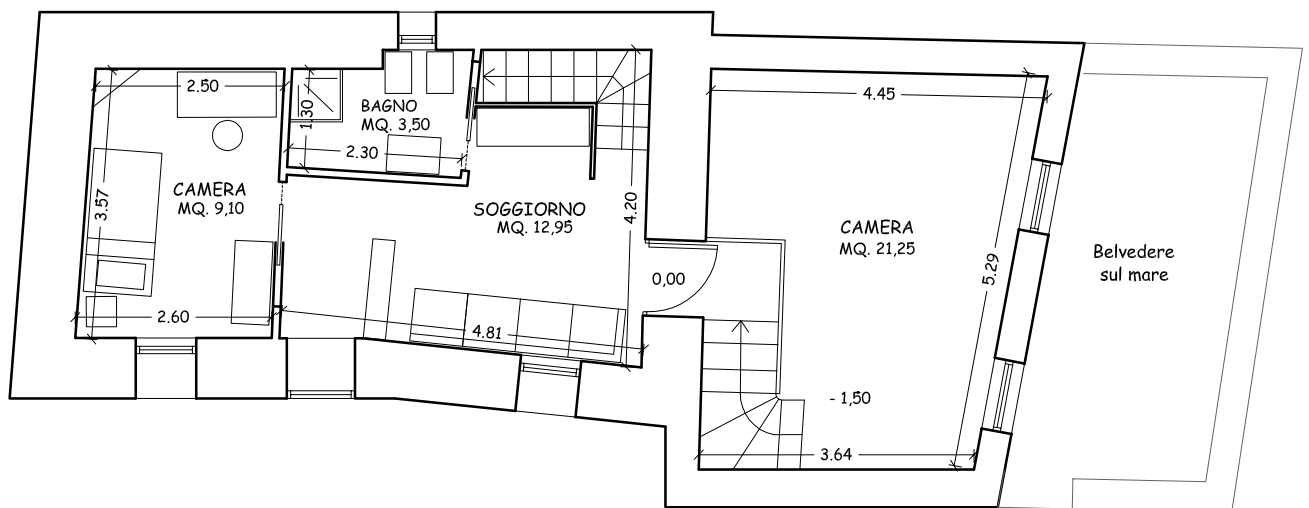

PIANTA PIANO PRIMO SUP COMMERCIALE 46.90 MQ + TERRAZZO 28.00 MQ

PIANTA PIANO TERRA SUP COMMERCIALE 75.00 MQ