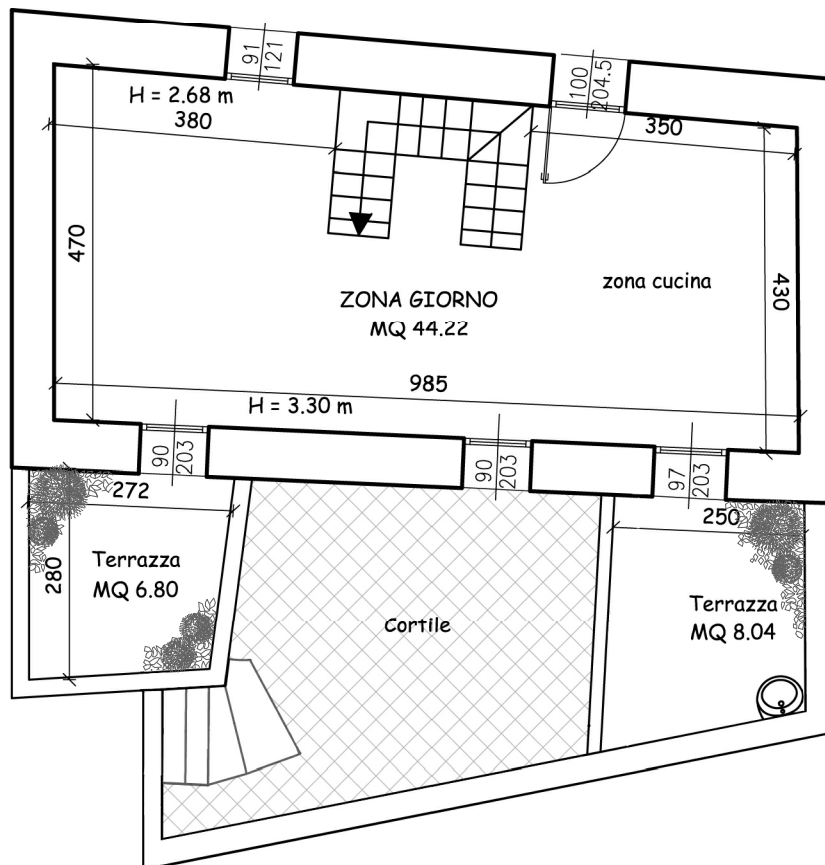

PIANTA PIANO TERRA SUP 77 MQ + CORTILE 21 MQ

PIANTA PIANO PRIMO SUP 68 MQ + TERRAZZI 15 MQ